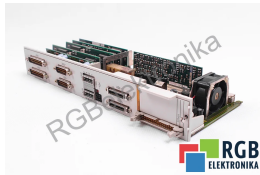

6SN1118-0DH11-0AA0 CONTROL BLOCK SIMODRIVE SIEMENS ID2700

Używany SIEMENS 6SN1118-0DH11-0AA0
Sprzęt przetestowany i wyczyszczony.
24 miesiące gwarancji
Dedykowany kurier
Wysyłka w 24h

DANE TECHNICZNE

PRODUCENT	SIEMENS
MODEL	6SN1118-0DH11-0AA0
KATEGORIA	Karty sterowania serwo
WYSOKOŚĆ [CM]	4.5
DŁUGOŚĆ [CM]	31.5
SZEROKOŚĆ [CM]	13.5

PRODUKTY Z OFERTY RGB ELEKTRONIKA TO:

NAJWYŻSZA JAKOŚĆ

Każdy produkt poddawany jest specjalistycznej ocenie, na podstawie najlepszej jakości, by zagwarantować ich bezawaryjną pracę. Dzięki temu możesz mieć pewność, że urządzenie **SIEMENS 6SN1118-0DH11-0AA0** zostało przygotowane z największą starannością.